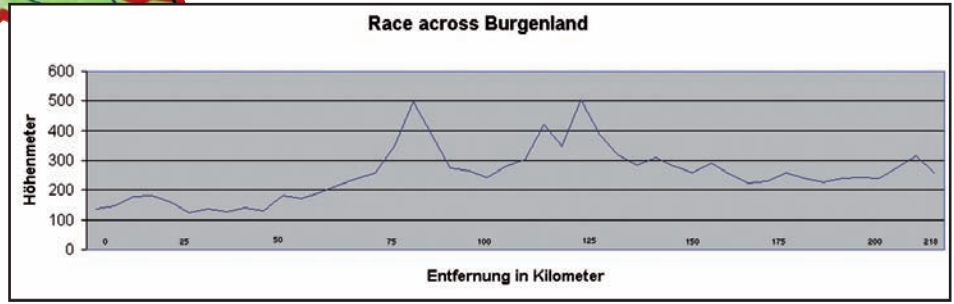

Kittsee

**Bezirks
Blätter**

Austria Race across Burgenland

218 km von Kittsee bis Kalch

Kalch

Start: Kittsee
Ziel: Kalch